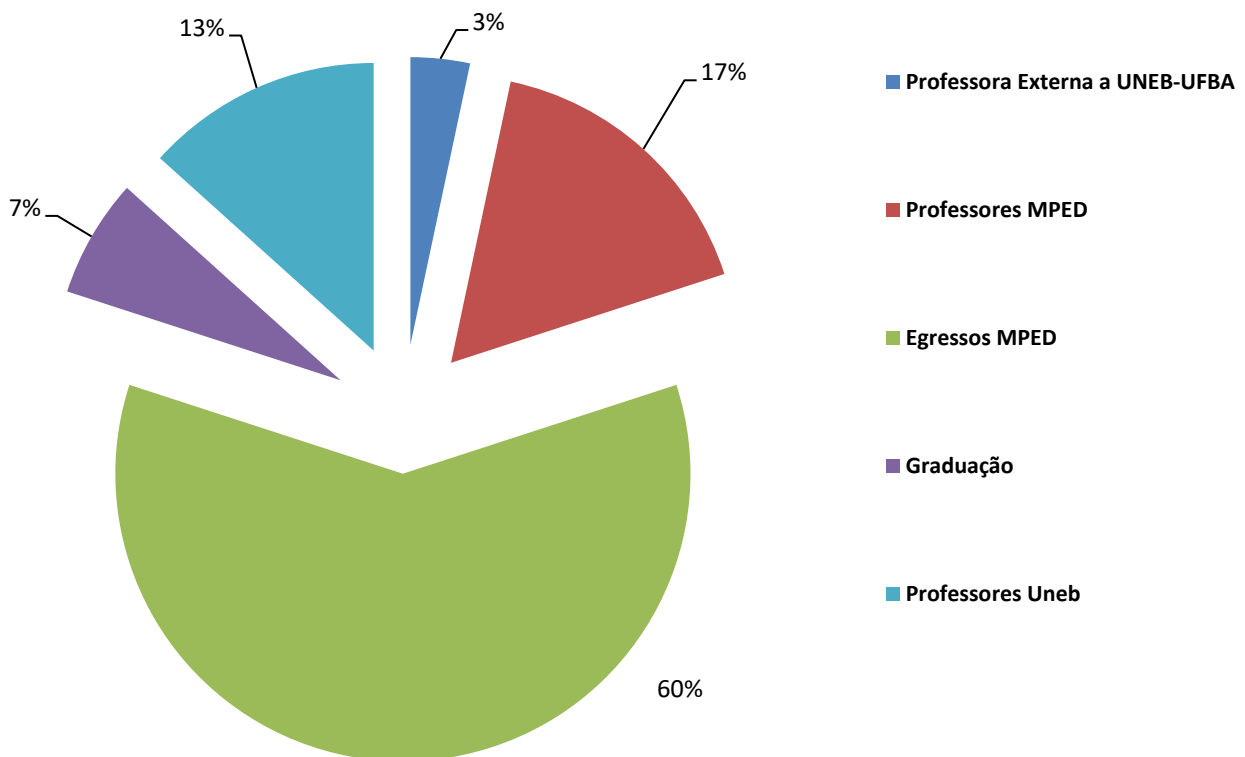

Professora Externa a UNEB-UFBA	1
Professores MPED	5
Egressos MPED	18
Graduação	2
Professores Uneb	4
Total: 30	

Composição dos/das pesquisadores/as.

Fonte: Espelho do Grupo de Pesquisa Difeba/CNPQ em 18/04/2021.